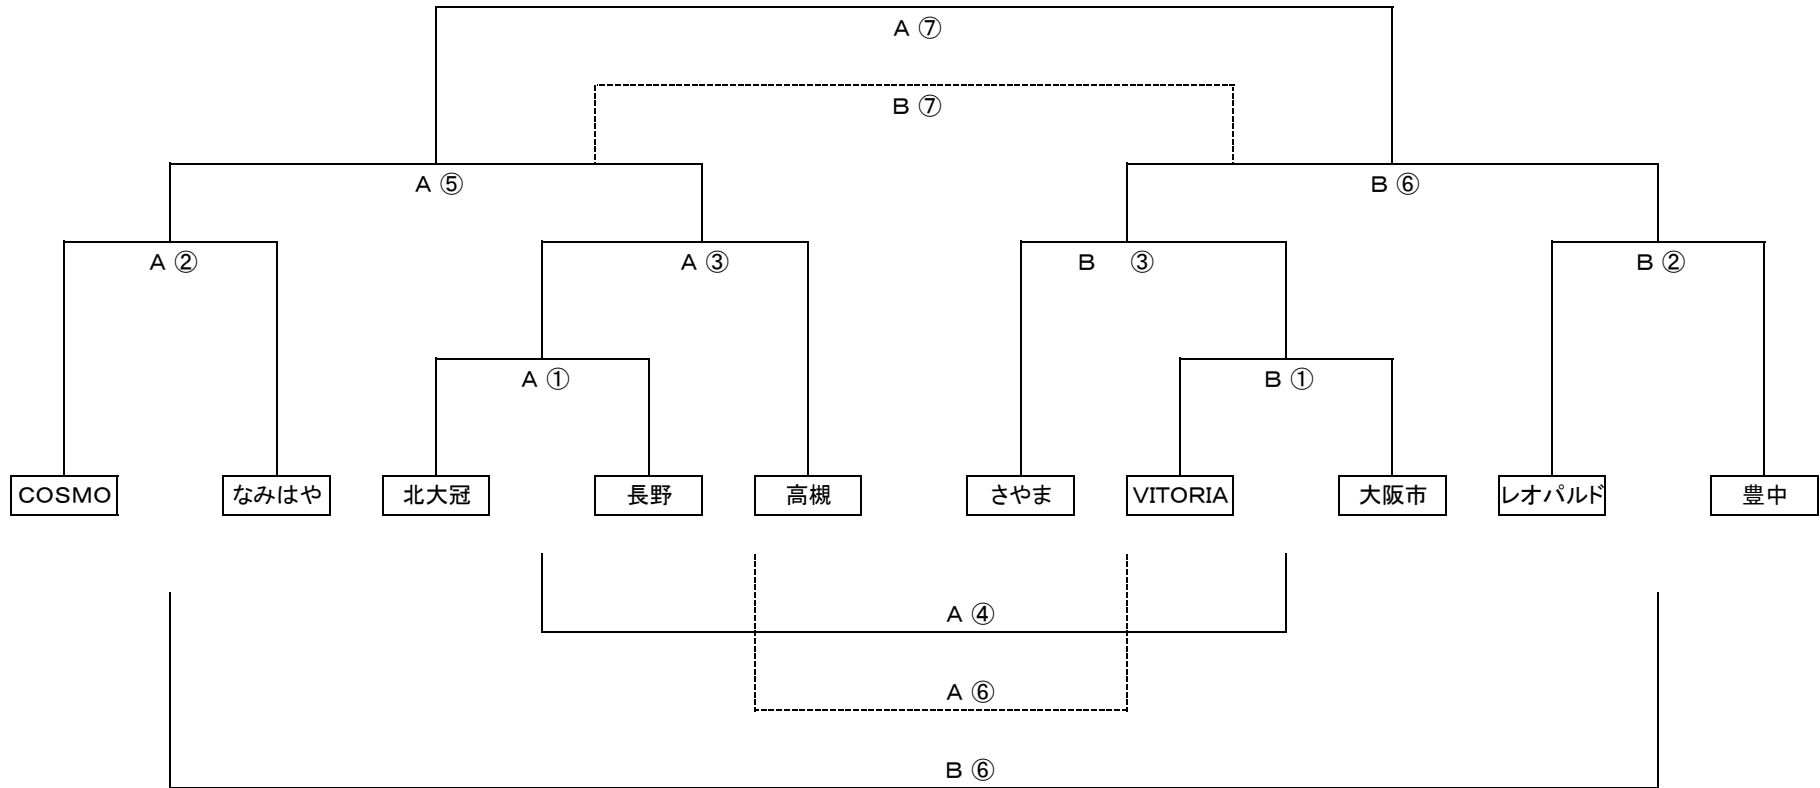

第15回 大阪女子小学生サッカー選手権大会 試合予定

Aコート				
	キックオフ	対戦		審判
①	10:00	北大冠	— 長野	高槻
②	10:40	COSMO	— なみはや	前試合勝
③	11:20	高槻	— A①勝	前試合勝
④	12:00	A①負	— B①負	前試合勝
⑤	12:40	A②勝	— A③勝	前試合勝
⑥	13:20	A③負	— B③負	前試合勝
⑦	15:00	A⑤勝	— B⑤勝	前試合勝

Bコート				
	キックオフ	対戦		審判
①	10:00	VITORIA	— 大阪市	さやま
②	10:40	レオパルド	— 豊中	前試合勝
③	11:20	さやま	— B①勝	前試合勝
④	12:00	フレンドリーマッチ		前試合勝
⑤	12:40	B②勝	— B③勝	前試合勝
⑥	13:20	A②負	— B②負	前試合勝
⑦	15:00	A⑤負	— B⑤負	前試合勝